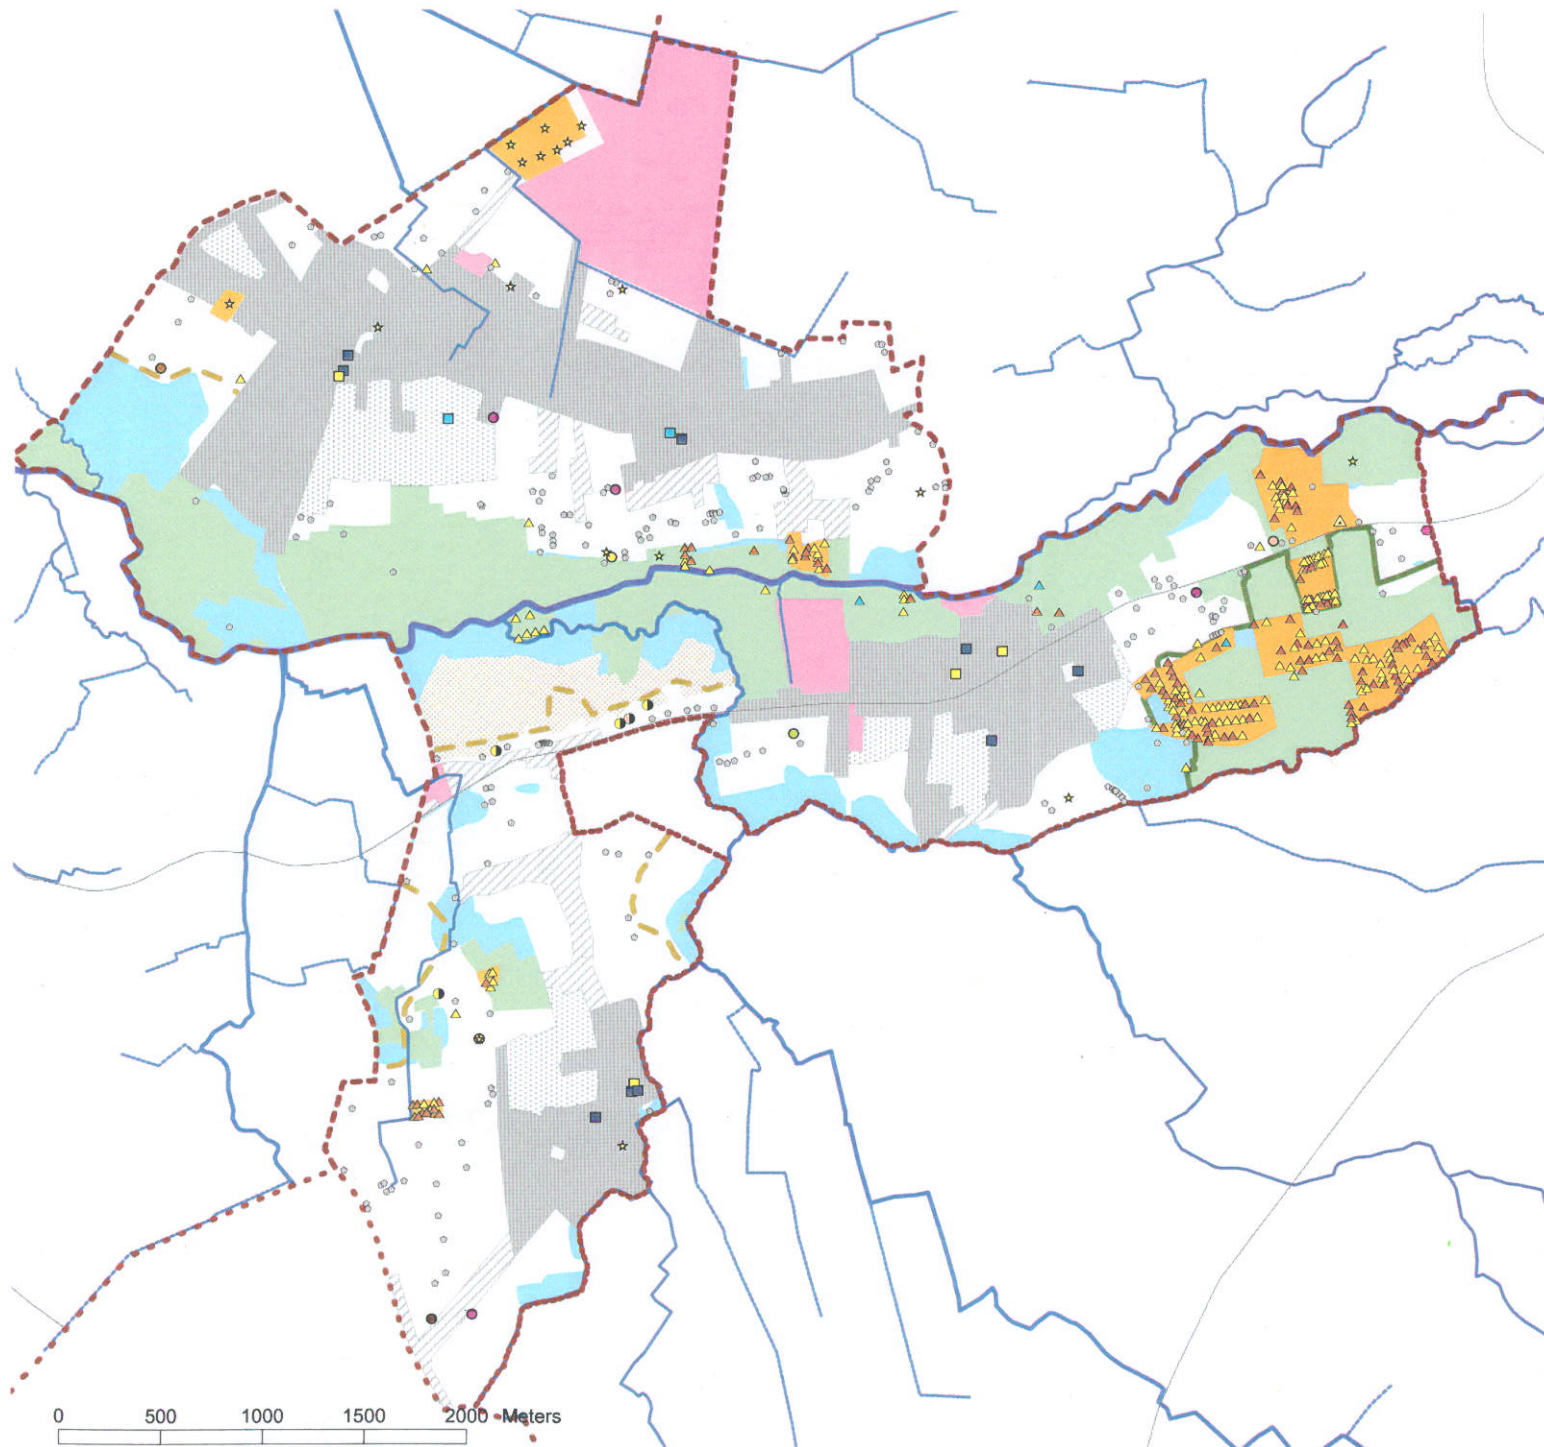

**kwetsbaarheidskaart  
(indicatieve weergave)**

- zonevreemde woningen  
vakantieverblijven
- ▲ Bewoond
- △ Onbewoond
- sport- en jeugdvoorzieningen
- jeugd
- school
- socio-cultureel
- ★ sport
- ★ sport-indoor
- ★ sport-outdoor
- ★ sport-outdoor-indoor
- ▲ visvijver
- bedrijven
- aan landbouw gerelateerd bedrijf
- aan lb gerelateerde recreatie
- diensten
- horeca
- kleinhandel
- kleinhandel ( tuinbouw)
- productie
- ★ sport
- transport en opslag
- tuinbouw
- ▲ verblijfsrecreatie
- ▲ visvijver
- ▲ hoofdwegen
- ▲ gemeentegrens
- harde bestemmingen
- Woongebied
- Woonpark
- Woongebied met landelijk karakter  
woonuitbreidingsgebied
- Industriegebied
- Milieubelastende industrieën
- Ambachtelijke bedrijven en KMO's
- Lokaal bedrijventerrein met openbaar karakter
- gebied voor dagrecreatie
- gebied voor verblijfsrecreatie
- KWETSBARE GEBIEDEN**
- SBZ ( habitatrichtlijn)
- Bouwrijpe zone
- Natuurreservaten
- Ven 1efase
- Risicozones overstromingen
- beschermd landschap

**IOK** plangroep

kaartnummer 25

datum januari 2007

fase GRS Hulshout

0 500 1000 1500 2000 Meters